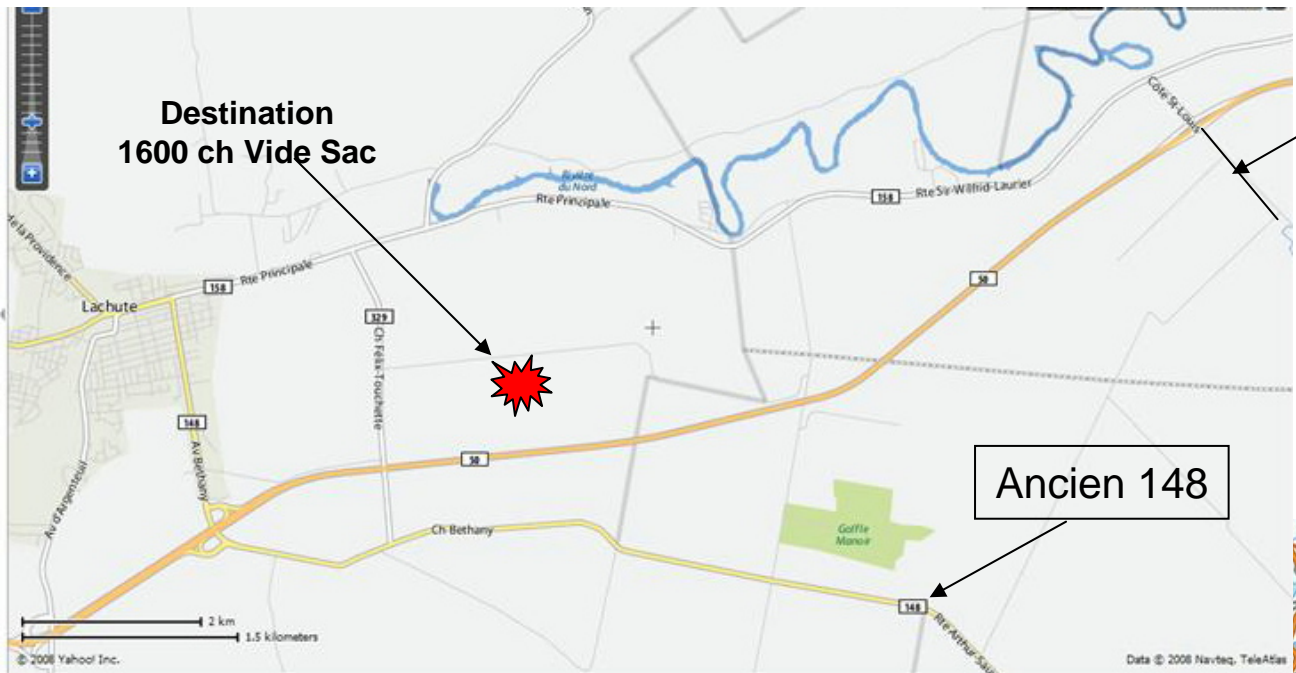

Destination  
1600 ch Vide Sac

148 depuis 2007

In 2007, Rte 148 was changed.  
En 2007, Rte 148 a été changé

Ancien 148

Nouveau 148

Arbres de Noel Hadley  
1600 ch. Vide Sac  
Lachute, Que  
J8H 2C5  
Tel: 450 562 9726  
[www.hadleyarbresdenoel.ca](http://www.hadleyarbresdenoel.ca)